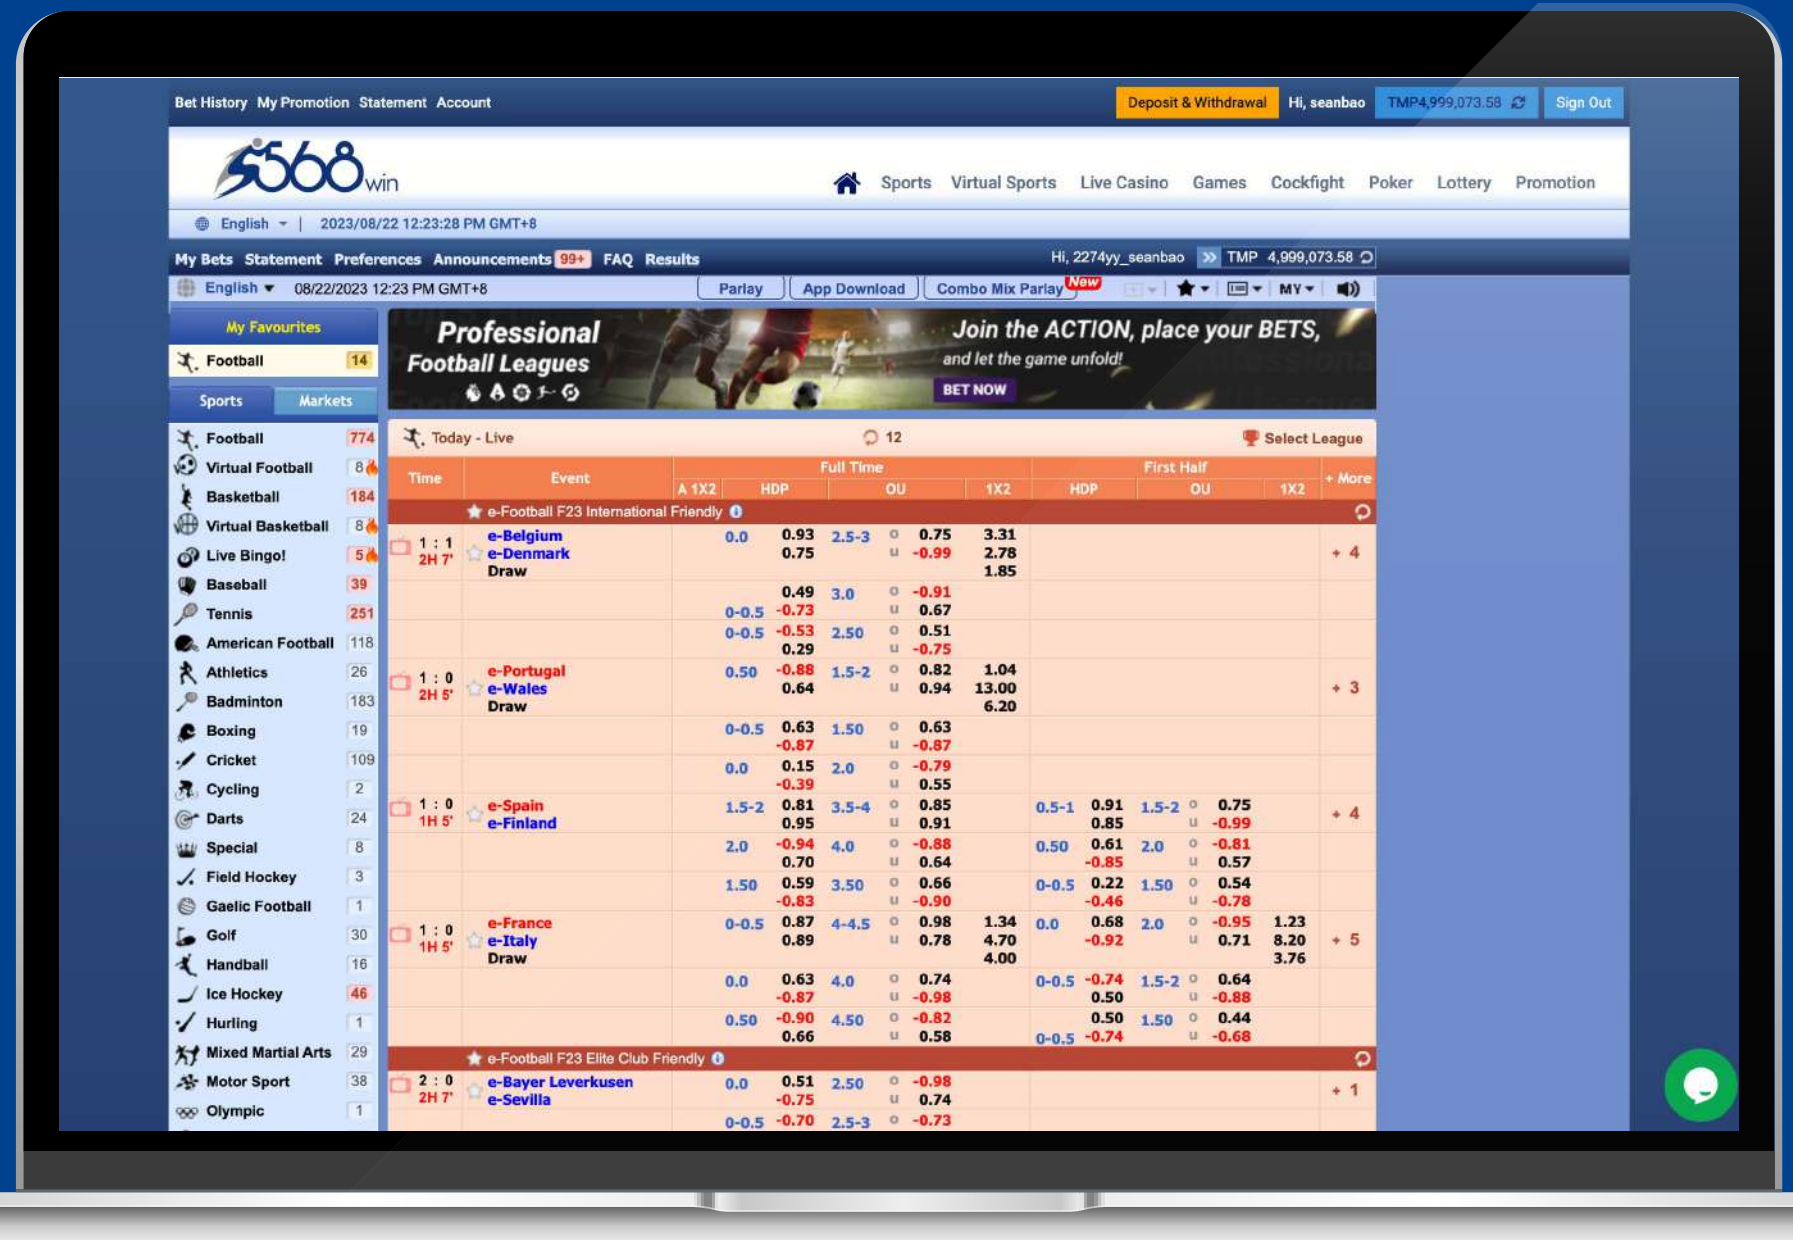

多功能体育博彩 投注界面